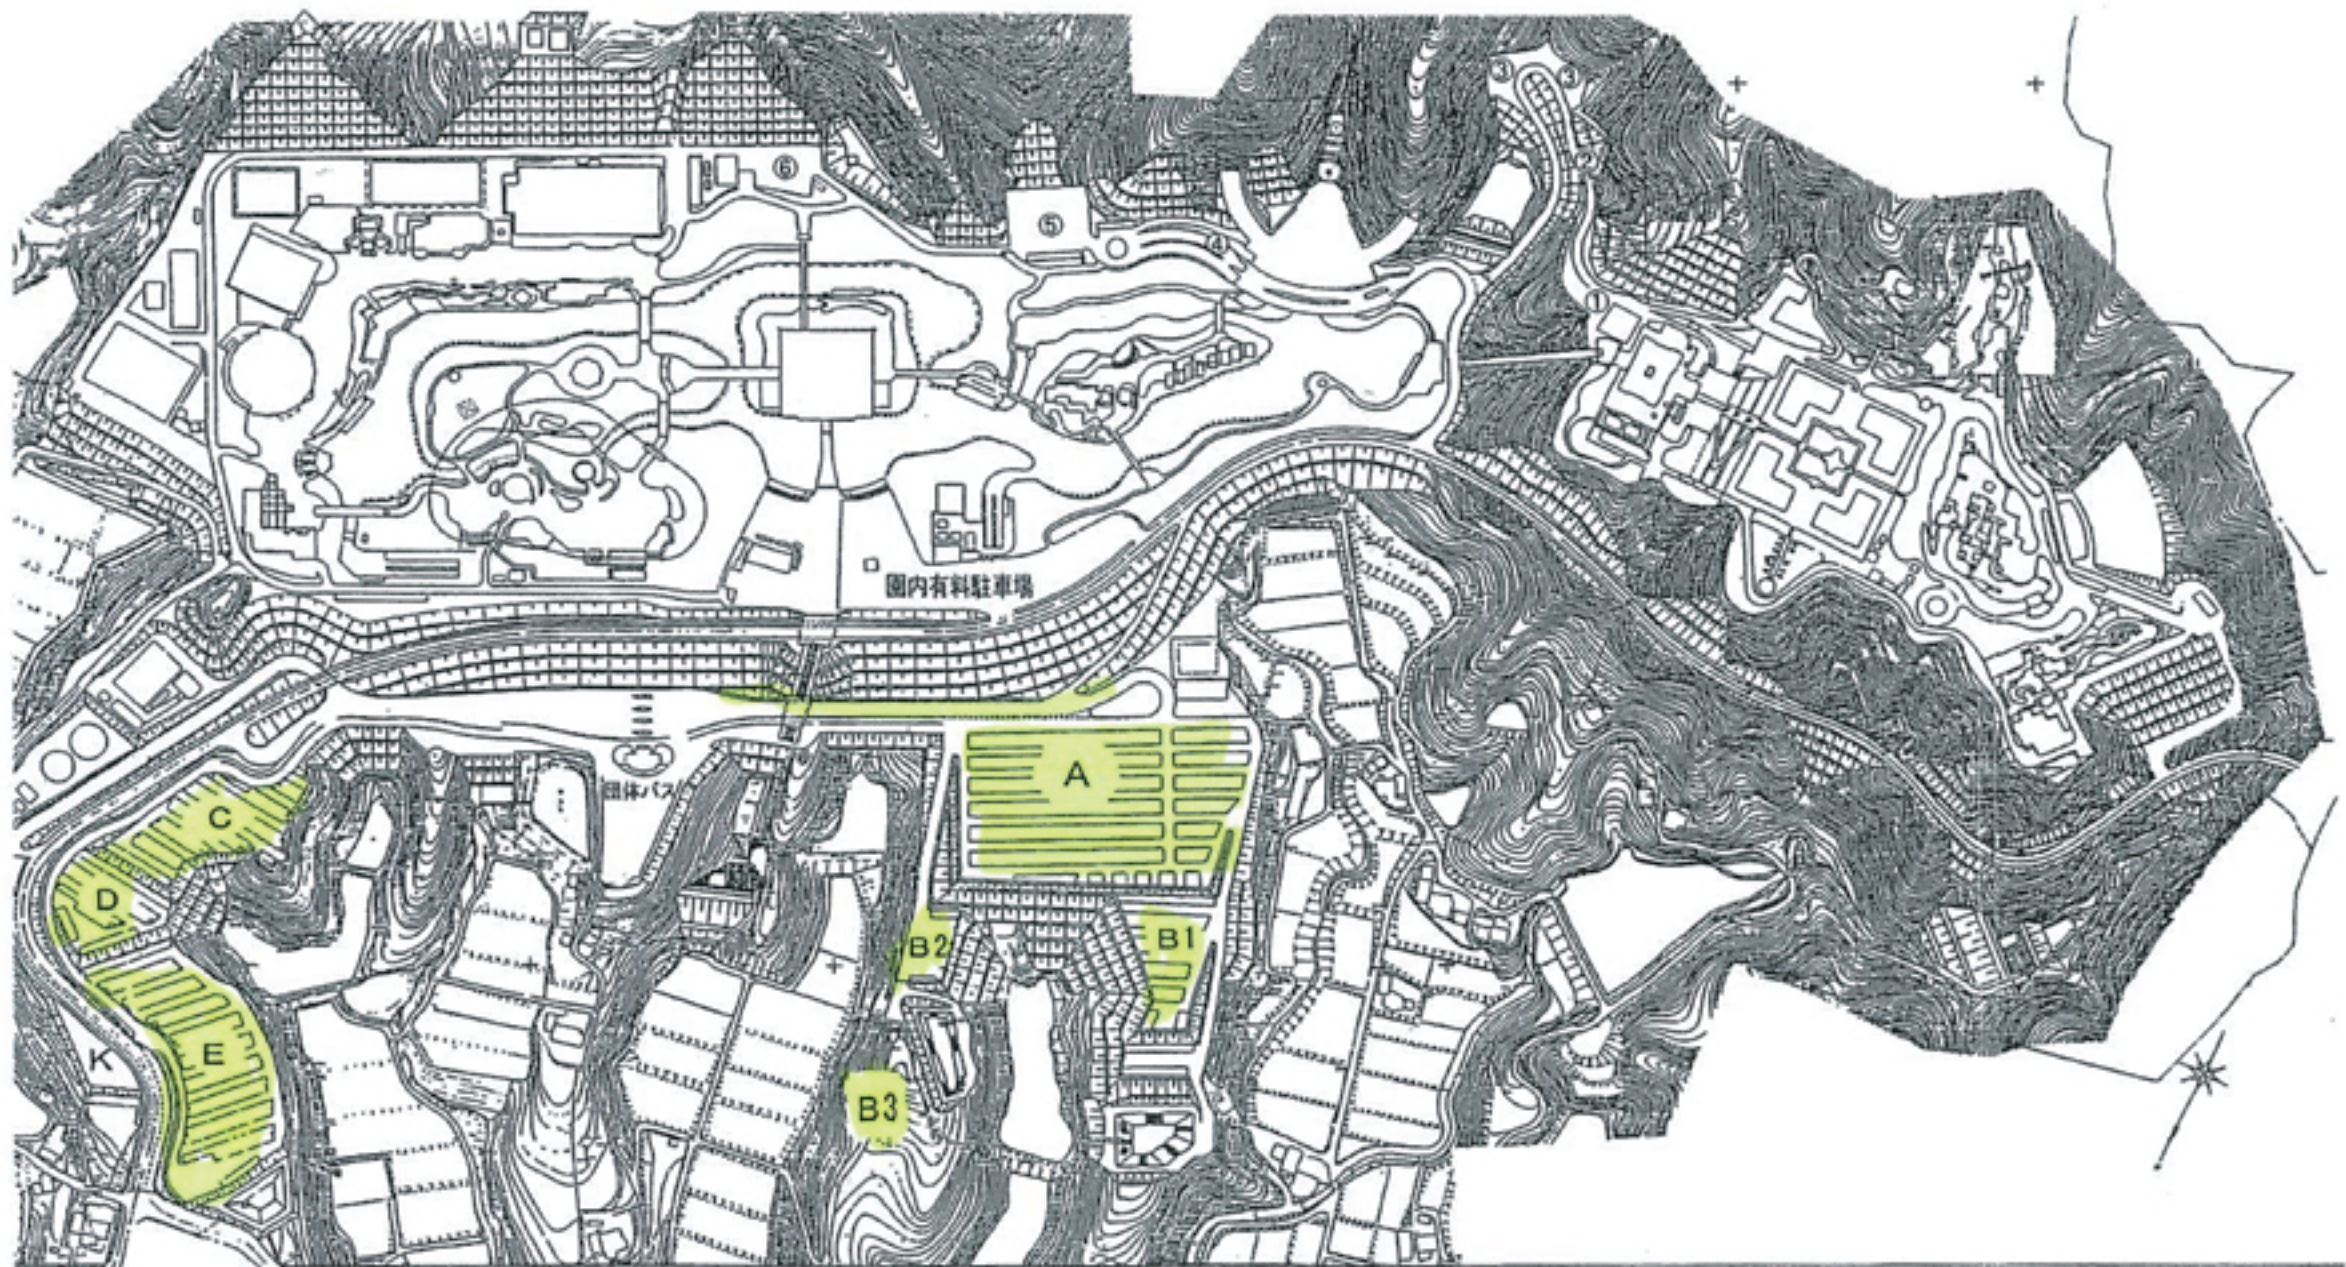

NEW レオマワールド 駐車場位置図

NEWレオマワールド駐車場台数

平成17年11月作成

園内駐車場		園外駐車場		臨時駐車場	
有料駐車場	359	通路(内側)	79	F 駐車場	231
小計	359	通路(外側)	(14)	G 駐車場	73
レオマホール横 ①	30	A 駐車場	815	H 駐車場	598
OT通路 ②	15	B1 駐車場	120	I 駐車場	336
砂防堤横 ③	62	B2 駐車場	50	J 駐車場	350
温泉横通路 ④	9	B3 駐車場	218	K 駐車場	57
ホテル駐車場 ⑤	122	団体バス専用	114(22)		
お宝村裏 ⑥	45	C~E通路	28		
小計 ①~⑥	283	C 駐車場	224		
		D 駐車場	143		
		E 駐車場	461		
合計	642	小計	2,252(36)	小計	1,645
総合計					4,539