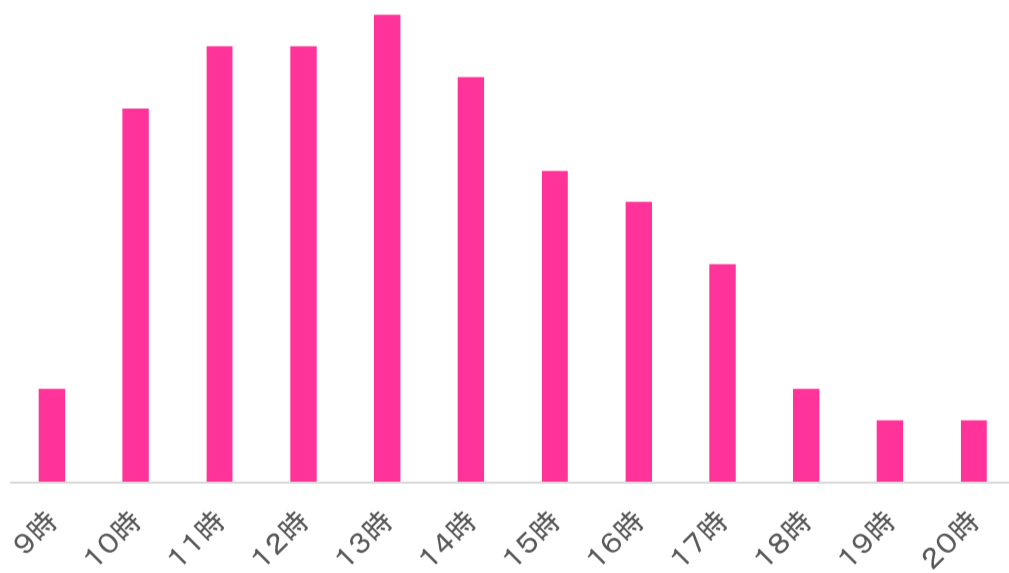

混雑予想日カレンダー

過去の来場者傾向と今年の来場者予測から算出した目安です。

混雑する時期を避けることで様々なリスクを回避頂く事が可能です。混雑を避けたご来園計画をお願いします。

下記に混雑予想めやすのカレンダーをご紹介します。

5月						
月	火	水	木	金	土	日
					1	2
3	4	5	6	7	8	9
10	11	12	13	14	15	16
17	18	19	20	21	22	23
24	25	26	27	28	29	30

混雑時間帯予想

NEWレオマワールド(パークエリア)

(ピーク：10時～14時頃)